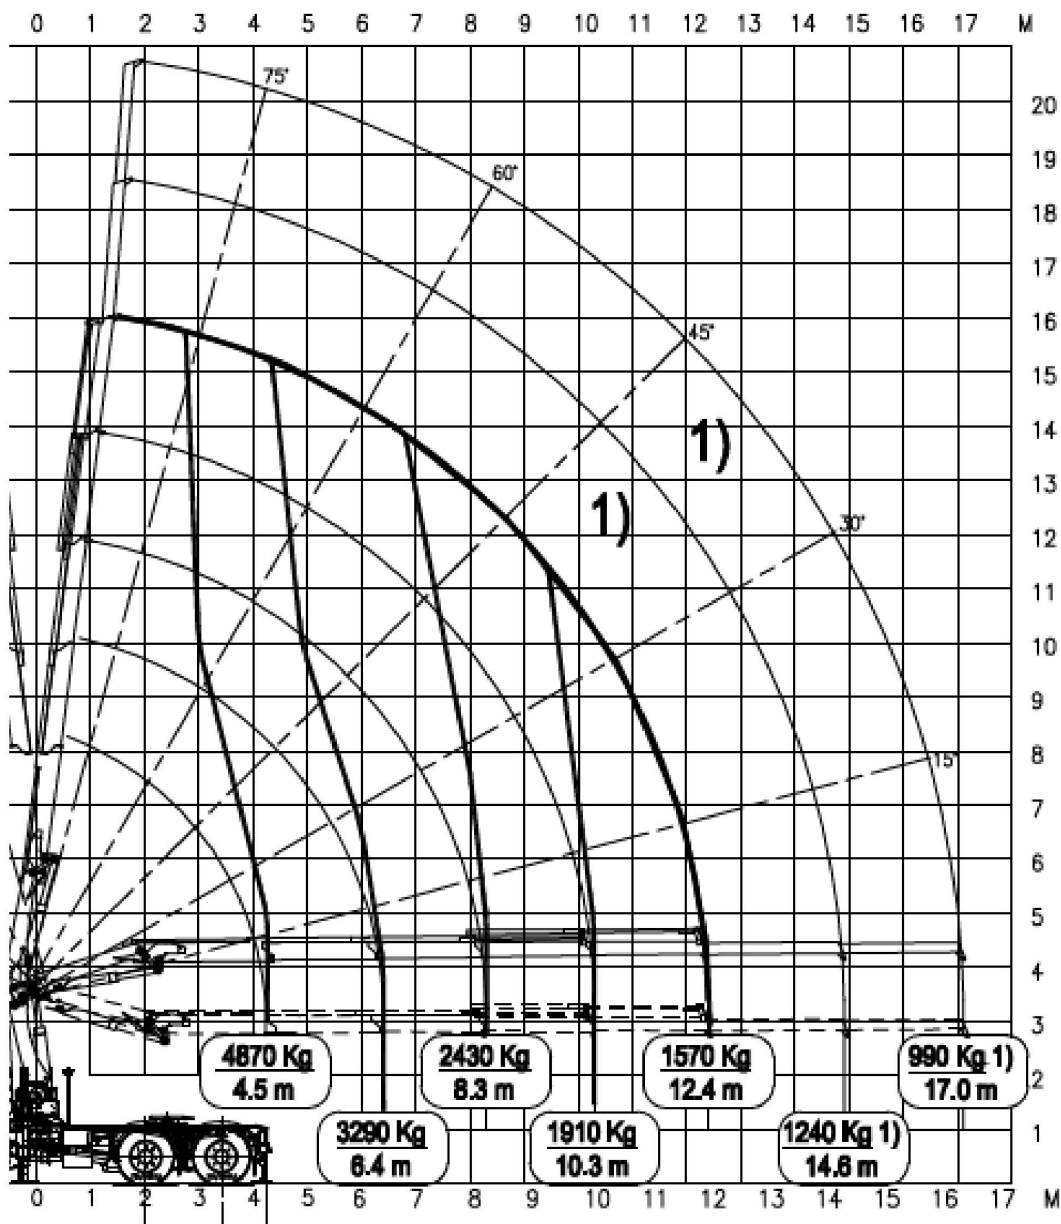

Trekker met 24 ton-meter laadkraan

Daf FTN CF85

Algemene gegevens

Eigen gewicht
12 ton

Min. doorijhoogte
3,72 m

Breedte
2,55 m

Afstempelbreedte voor
5,75 m

Afstempelbreedte achter
2,50 m

Afstempellengte
4,35 m

Besturing
4 wielen

Aandrijving **6 x 2**

Uitvoering met Laadbak:

Laadvermogen: **13 ton**

Laadbaklengte **3,80 m**

Breedte **2,47 m**

Laadvloerhoogte **1,35 m**