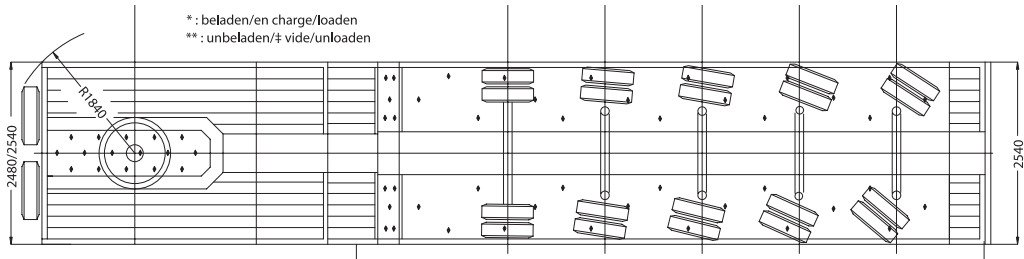

## Algemene gegevens

Eigen gewicht  
**14,22 ton**

Laadvermogen  
**39 ton**

Min. laadvloerlengte  
**9,20 m**

Max. laadvloerlengte  
**15,60 m**

Max laadvloerlengte  
Incl. zwanehals  
**19,60 m**

Laadvloerbreedte  
**2,54 m**

Laadvloerhoogte min.  
**0,71 m**

Laadvloerhoogte max.  
**0,89 m**

Laadvloerhoogte belast  
**0,76 m**

De laadvloer is in hoogte verstelbaar zodat de semi-dieplader zichzelf kan laden en lossen. De achterste 4 assen zijn onafhankelijk van de trekker bestuurbaar. Voorzien van aluminium oprijplanken voor 30 ton.

## Algemene gegevens

Eigen gewicht  
**25 ton**

Laadvermogen  
**67 ton**

Laadvermogen bij  
20 km/uur  
**115 ton**

Max. laadvloerlengte  
**20,12 m**

Max. laadvloerlengte incl.  
zwanenhals  
**24,41 m**

Laadvloerbreedte  
**2,74 m/3,25 m**

Laadvloerhoogte  
**1,01 m ± 0,1 m**

De laadvloer is in hoogte verstelbaar zodat de semi-dieplader zichzelf kan laden en lossen. De laatste vijf assen zijn onafhankelijk van de trekker bestuurbaar.