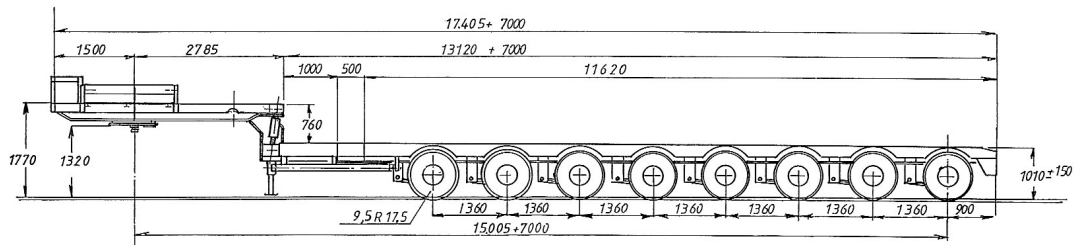

## Algemene gegevens

Eigen gewicht  
**14,22 ton**

Laadvermogen  
**39 ton**

Min. laadvloerlengte  
**9,20 m**

Max. laadvloerlengte  
**15,60 m**

Max laadvloerlengte  
Incl. zwanehals  
**19,60 m**

Laadvloerbreedte  
**2,54 m**

## Algemene gegevens

Eigen gewicht  
**25 ton**

Laadvermogen  
**67 ton**

Laadvermogen bij  
20 km/uur  
**115 ton**

Max. laadvloerlengte  
**20,12 m**

Max. laadvloerlengte incl.  
zwanenhals  
**24,41 m**

Laadvloerbreedte  
**2,74 m/3,25 m**

Laadvloerhoogte  
**1,01 m ± 0,1 m**

De laadvloer is in hoogte verstelbaar zodat de semi-dieplader zichzelf kan laden en lossen. De laatste vijf assen zijn onafhankelijk van de trekker bestuurbaar.