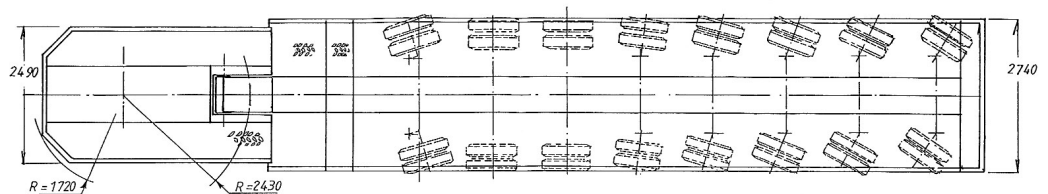

## Algemene gegevens

Eigen gewicht  
**14,22 ton**

Laadvermogen  
**39 ton**

Min. laadvloerlengte  
**9,20 m**

Max. laadvloerlengte  
**15,60 m**

Max laadvloerlengte  
Incl. zwanehals  
**19,60 m**

Laadvloerbreedte  
**2,54 m**

## Algemene gegevens

Eigen gewicht  
**25 ton**

Laadvermogen  
**67 ton**

Laadvermogen bij  
20 km/uur  
**115 ton**

Max. laadvloerlengte  
**20,12 m**

Max. laadvloerlengte incl.  
zwanenhals  
**24,41 m**

Laadvloerbreedte  
**2,74 m/3,25 m**

Laadvloerhoogte  
**1,01 m ± 0,1 m**

De laadvloer is in hoogte verstelbaar zodat de semi-dieplader zichzelf kan laden en lossen. De laatste vijf assen zijn onafhankelijk van de trekker bestuurbaar.