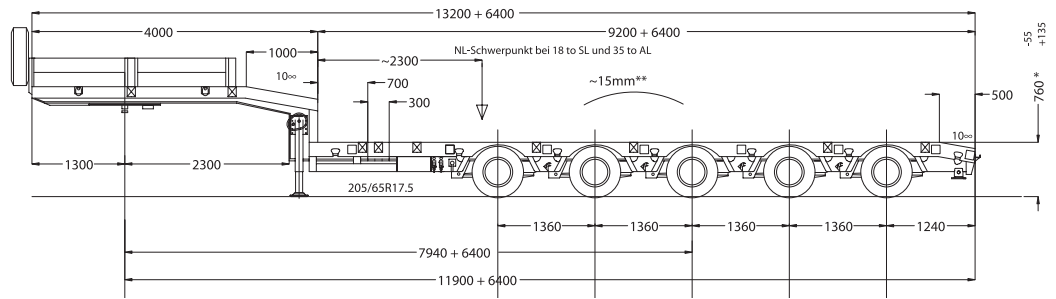

## Algemene gegevens

Eigen gewicht  
**14,22 ton**

Laadvermogen  
**39 ton**

Min. laadvloerlengte  
**9,20 m**

Max. laadvloerlengte  
**15,60 m**

Max laadvloerlengte  
Incl. zwanehals  
**19,60 m**

Laadvloerbreedte  
**2,54 m**

Laadvloerhoogte min.  
**0,71 m**

Laadvloerhoogte max.  
**0,89 m**

Laadvloerhoogte belast  
**0,76 m**

De laadvloer is in hoogte verstelbaar zodat de semi-dieplader zichzelf kan laden en lossen. De achterste 4 assen zijn onafhankelijk van de trekker bestuurbaar. Voorzien van aluminium oprijplanken voor 30 ton.

## Algemene gegevens

Eigen gewicht  
**25 ton**

Laadvermogen  
**67 ton**

Laadvermogen bij  
20 km/uur  
**115 ton**

Max. laadvloerlengte  
**20,12 m**

Max. laadvloerlengte incl.  
zwanenhals  
**24,41 m**

Laadvloerbreedte  
**2,74 m/3,25 m**

Laadvloerhoogte  
**1,01 m ± 0,1 m**

De laadvloer is in hoogte verstelbaar zodat de semi-dieplader zichzelf kan laden en lossen. De laatste vijf assen zijn onafhankelijk van de trekker bestuurbaar.