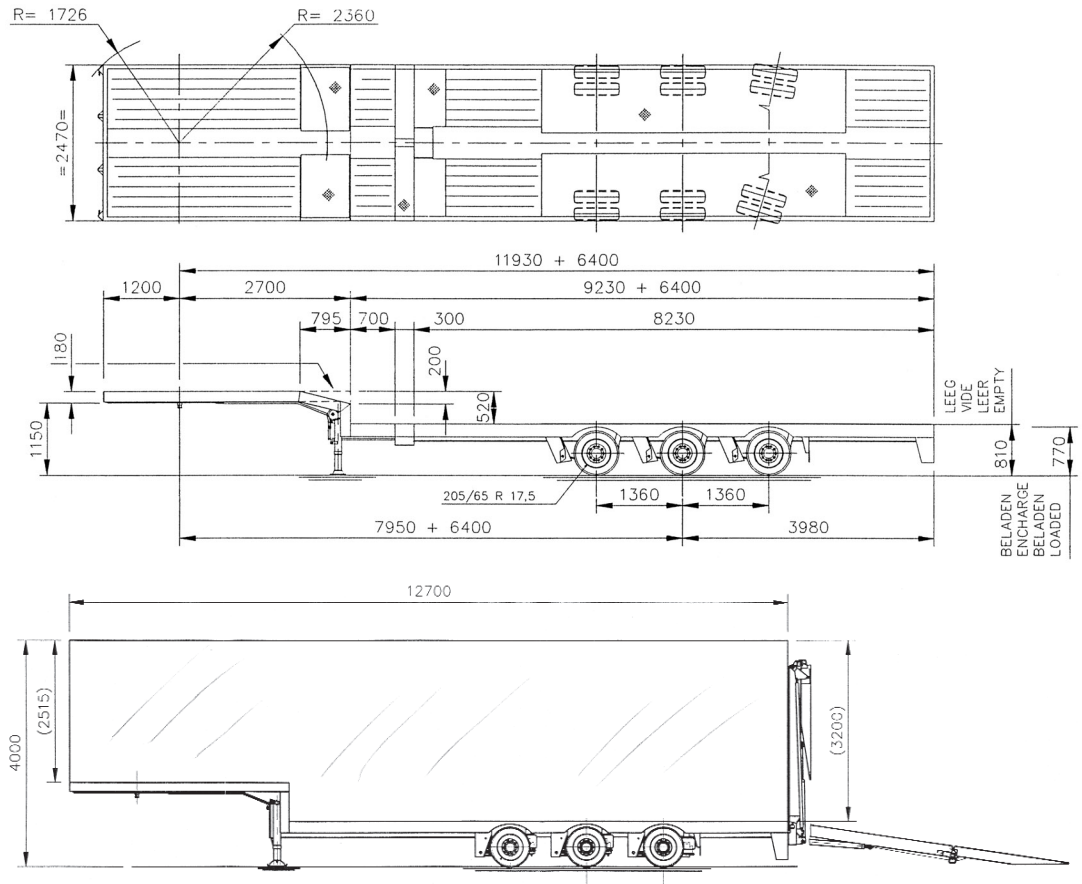

3-assige gestuurde huif semi-dieplader

Nootboom OSD-42-03L

Eigen gewicht
11,62 ton

Laadvermogen
22,18 ton

Laadvloerlengte
9,23 m

Laadvloerbreedte
2,45 m inwendig

Laadvloerhoogte
0,81 m

Inwendige hoogte
3,15 m
(-/- laadkuilen 3,30)

4-assige uitschuifbare, bestuurbare semi-dieplader

Faymonville STZ 4 AX

Algemene gegevens

Eigen gewicht
12 ton

Laadvermogen
37 ton

Min. laadvloerlengte
8,80 m

Max. laadvloerlengte
14,90 m

Max. laadvloerlengte incl.
zwanehals
18,90 m

Laadvloerbreedte
2,50 m

Laadvloerhoogte min.
0,73 m

Laadvloerhoogte max.
0,89 m

Laadvloerhoogte belast
0,77 m

Aantal twist locks
6

De laadvloer is in hoogte verstelbaar zodat de semi-dieplader zichzelf kan laden en lossen. De achterste 3 assen zijn onafhankelijk van de trekker bestuurbaar. Voorzien van aluminium oprijplanken voor 30 ton + hydraulische lier