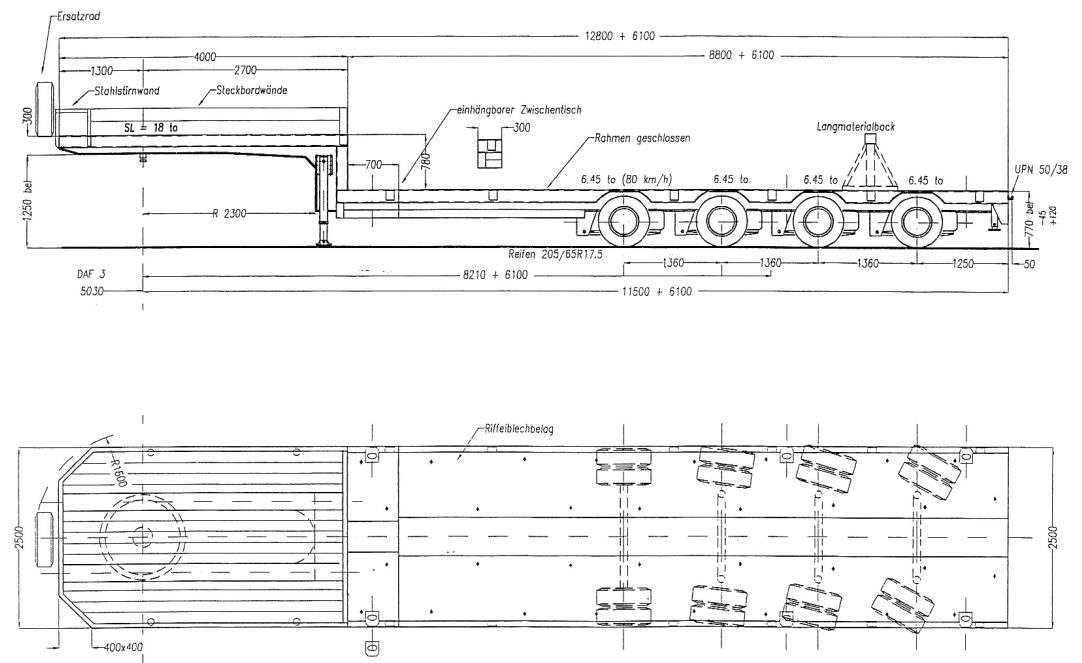

3-assige gestuurde huif semi-dieplader

Nootboom OSD-42-03L

Eigen gewicht
11,62 ton

Laadvermogen
22,18 ton

Laadvloerlengte
9,23 m

Laadvloerbreedte
2,45 m inwendig

Laadvloerhoogte
0,81 m

Inwendige hoogte
3,15 m
(-/- laadkuilen 3,30)

4-assige uitschuifbare, bestuurbare semi-dieplader

Faymonville STZ 4 AX

Algemene gegevens

Eigen gewicht
12 ton

Laadvermogen
37 ton

Min. laadvloerlengte
8,80 m

Max. laadvloerlengte
14,90 m

Max. laadvloerlengte incl.
zwanehals
18,90 m

Laadvloerbreedte
2,50 m

Laadvloerhoogte min.
0,73 m

Laadvloerhoogte max.
0,89 m

Laadvloerhoogte belast
0,77 m

Aantal twist locks
6

De laadvloer is in hoogte verstelbaar zodat de semi-dieplader zichzelf kan laden en lossen. De achterste 3 assen zijn onafhankelijk van de trekker bestuurbaar. Voorzien van aluminium oprijplanken voor 30 ton + hydraulische lier