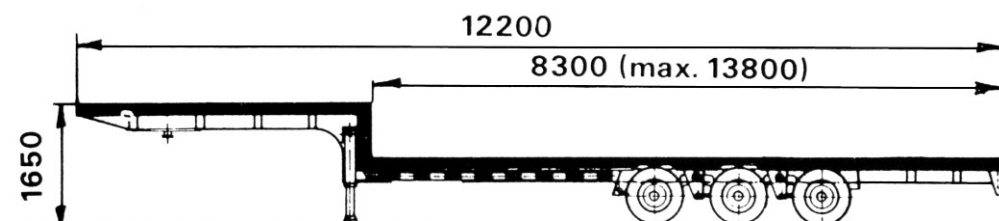

3- assige uitschuifbare semi-dieplader

Broshuis E 2190

Algemene gegevens

Eigen gewicht
7,4 ton

Laadvermogen
31 ton

Min. laadvloerlengte
8,30 m

Max. laadvloerlengte
13,80 m

Laadvloerbreedte
2,50 m

Laadvloerhoogte leeg
0,91 m

Laadvloerhoogte belast
0,85 m

3-assige uitschuifbare, bestuurbare semi-dieplader

Nooteboom MC0-48-03V

Algemene gegevens

Eigen gewicht
14,4 ton

Laadvermogen
31 ton

Min. laadvloerlengte
8,80 m

Max. laadvloerlengte
21,40 m

Max. laadvloerlengte incl.
zwanehals
25,30 m

Laadvloerbreedte
2,50 m

Laadvloerhoogte min.
0,90 m

Laadvloerhoogte max.
1,04 m

Laadvloerhoogte belast
0,96 m

Aantal twist locks
6

De laadvloer is in hoogte verstelbaar zodat de semi-dieplader zichzelf kan laden en lossen. De assen zijn onafhankelijk van de trekker bestuurbare.