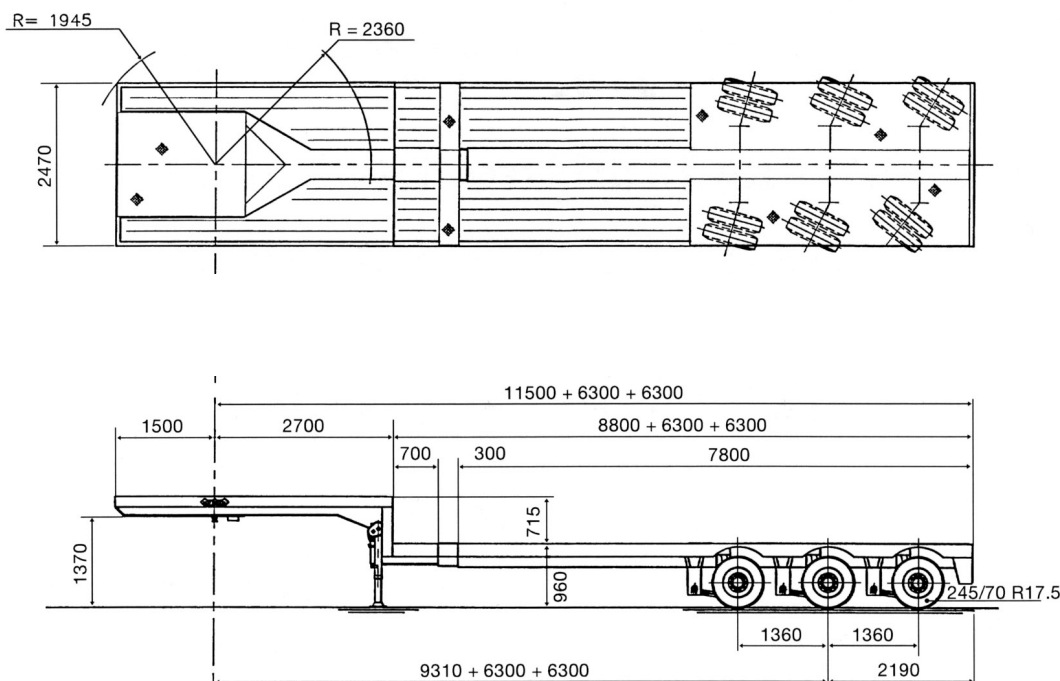

3- assige uitschuifbare semi-dieplader

Broshuis E 2190

Algemene gegevens

Eigen gewicht
7,4 ton

Laadvermogen
31 ton

Min. laadvloerlengte
8,30 m

Max. laadvloerlengte
13,80 m

Laadvloerbreedte
2,50 m

Laadvloerhoogte leeg
0,91 m

Laadvloerhoogte belast
0,85 m

3-assige uitschuifbare, bestuurbare semi-dieplader

Nooteboom MC0-48-03V

Algemene gegevens

Eigen gewicht
14,4 ton

Laadvermogen
31 ton

Min. laadvloerlengte
8,80 m

Max. laadvloerlengte
21,40 m

Max. laadvloerlengte incl.
zwanehals
25,30 m

Laadvloerbreedte
2,50 m

Laadvloerhoogte min.
0,90 m

Laadvloerhoogte max.
1,04 m

Laadvloerhoogte belast
0,96 m

Aantal twist locks
6

De laadvloer is in hoogte verstelbaar zodat de semi-dieplader zichzelf kan laden en lossen. De assen zijn onafhankelijk van de trekker bestuurbare.