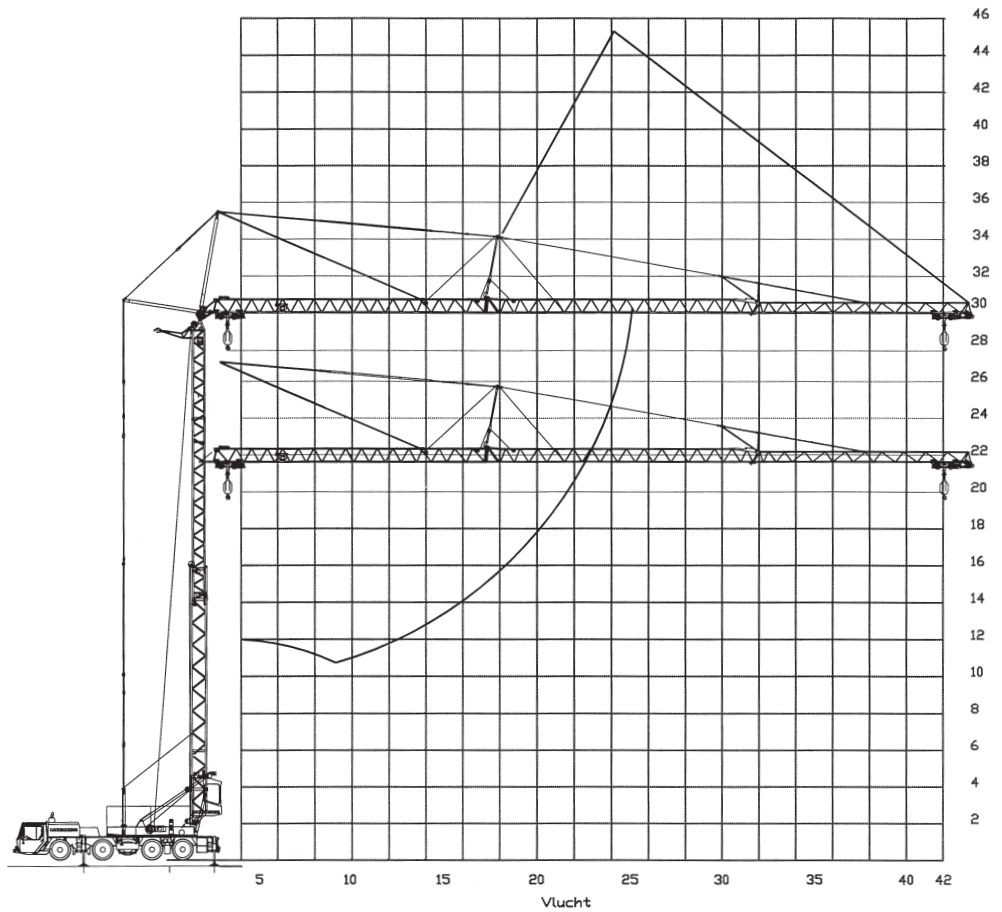

84 ton·meter snelopbouwende loopkranen

Liebherr MK 80

Algemene gegevens

Eigen gewicht
48 ton

Min. doorrijhoogte
3,93 m

Breedte
2,75 m

Draaicirkel ballast
3,30 m

Afstempel breedte
7,00 m (5,75)

Heftabel

Giek horizontaal

haakhoogte 19,6/28,0 m (hoogte onder de giek 21,6/30,0 m)

Giek 30° getopt

84 ton·meter snelopbouwende loopkatkraan

Liebherr MK 80

Kabinehoogte
Variabel van 2,5 - 26 m

Ook aansluiting op het lichtnet
mogelijk