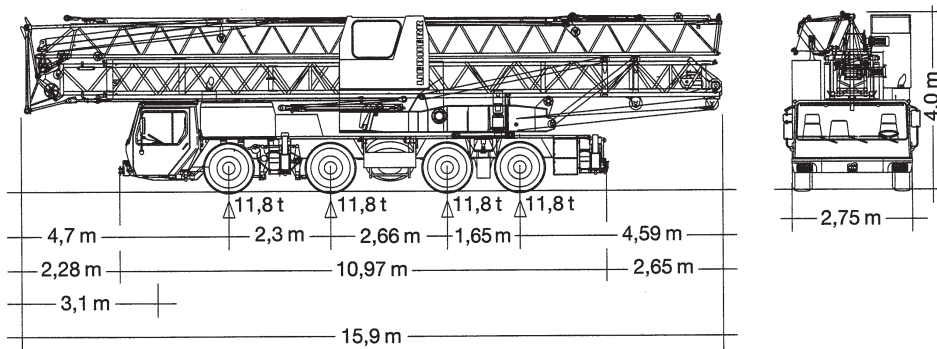

84 ton·meter snelopbouwende loopkranen

Liebherr MK 80

Algemene gegevens

Eigen gewicht
48 ton

Min. doorrijhoogte
3,93 m

Breedte
2,75 m

Draaicirkel ballast
3,30 m

Afstempel breedte
7,00 m (5,75)

Afstempel lengte
7,05 m

Aandrijving
8 x 6

Besturing
8 wielen

Opbouwtijd
15 minuten

Verlichting
4 x 1000 watt

Last in tonnen volgens:
DIN 15001
DIN 15018

Werken toegestaan t/m
windkracht 8 (20 m/s)
Opbouwen t/m
Windkracht 6 (14 m/s)

Heftabel

Giek horizontaal

haakhoogte 19,6/28,0 m (hoogte onder de giek 21,6/30,0 m)

Giek 30° getopt

84 ton·meter snelopbouwende loopkatkraan

Liebherr MK 80

Kabinehoogte
Variabel van 2,5 - 26 m

Ook aansluiting op het lichtnet
mogelijk

Aansluitwaarde
57 kW, 63 Amp
400 V / 50 Hz / 3 Fase