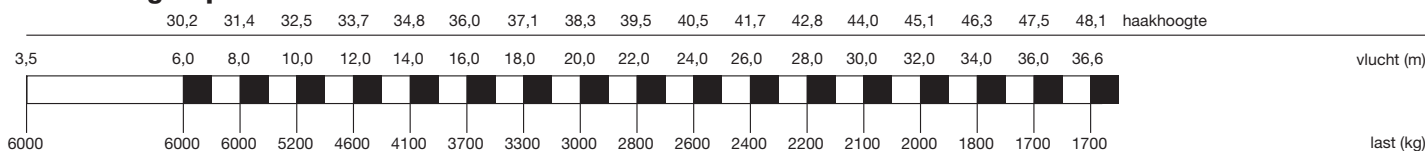

84 ton·meter snelopbouwende loopkranen

Liebherr MK 80

Algemene gegevens

Eigen gewicht
48 ton

Min. doorrijhoogte
3,93 m

Breedte
2,75 m

Draaicirkel ballast
3,30 m

Afstempel breedte
7,00 m (5,75)

Afstempel lengte
7,05 m

Aandrijving
8 x 6

Besturing
8 wielen

Opbouwtijd
15 minuten

Verlichting
4 x 1000 watt

Last in tonnen volgens:
DIN 15001
DIN 15018

Werken toegestaan t/m
windkracht 8 (20 m/s)
Opbouwen t/m
Windkracht 6 (14 m/s)

Heftabel

Giek horizontaal

haakhoogte 19,6/28,0 m (hoogte onder de giek 21,6/30,0 m)

Giek 30° getopt

84 ton·meter snelopbouwende loopkatkraan

Liebherr MK 80

Kabinehoogte
Variabel van 2,5 - 26 m

Ook aansluiting op het lichtnet
mogelijk