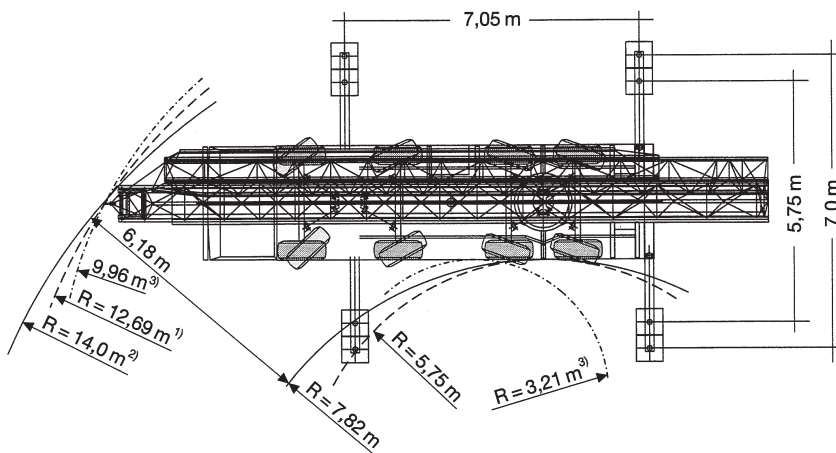

84 ton·meter snelopbouwende loopkranen

Liebherr MK 80

Algemene gegevens

Eigen gewicht
48 ton

Min. doorrijhoogte
3,93 m

Breedte
2,75 m

Draaicirkel ballast
3,30 m

Afstempel breedte
7,00 m (5,75)

Afstempel lengte
7,05 m

Aandrijving
8 x 6

Besturing
8 wielen

Opbouwtijd
15 minuten

Verlichting
4 x 1000 watt

Last in tonnen volgens:
DIN 15001
DIN 15018

Werken toegestaan t/m
windkracht 8 (20 m/s)
Opbouwen t/m
Windkracht 6 (14 m/s)

Heftabel

Giek horizontaal

haakhoogte 19,6/28,0 m (hoogte onder de giek 21,6/30,0 m)

Giek 30° getopt

84 ton·meter snelopbouwende loopkatkraan

Liebherr MK 80

Kabinehoogte
Variabel van 2,5 - 26 m

Ook aansluiting op het lichtnet
mogelijk