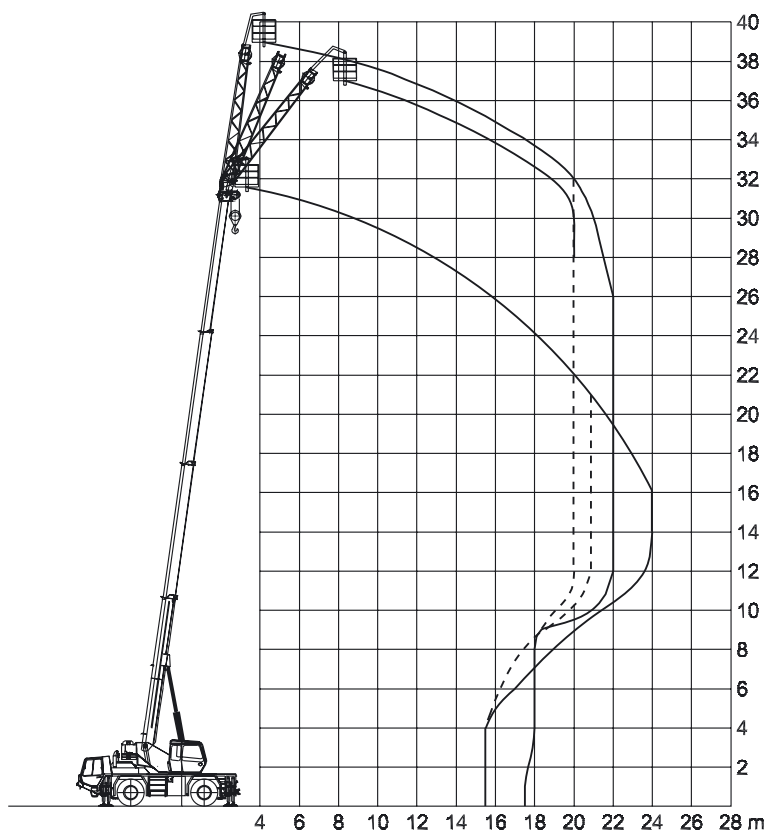

# Weg-/terreinhoogwerker 41 m.

FAUN ATF 30-2L

## Algemene gegevens

Max. werkhoogte  
**41 m**

Max. vlucht  
**24 m**

Max. werkbelasting  
**300 kg.**

Afmetingen kooi  
**1,28 x 1,67 m.**

Overige technische  
gegevens zie blz. 1-1  
FAUN ATF 30-2L

- \* Bediening vanuit de hoogwerkerbak
- \* Hoogwerkerbak draaibaar t.o.v. giek
- \* Toelaatbare windsnelheid 13,8 m/sec.

--- = bereik met 2,6 ton belast.